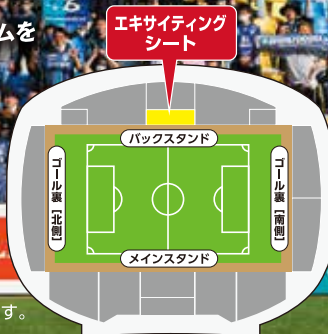

エキサイティングシート

試合後、当シート前で選手と一緒に写真撮影等のコミュニケーションタイムをお楽しみいただけます。

2023 明治安田生命 J1

※2023シーズン同様、エキサイティングシート特典としてハリセン等のグッズをご用意しております。
※試合結果により内容が異なる場合がございます。

Official Sponsor

532社 オフィシャルスポンサー (内サポートファミリー187社)

プレミアムユニフォーム・パートナー

- 新日本製薬 株式会社
- APAMAN株式会社
- 株式会社エイジェック
- 株式会社博多グリーンホテル
- 株式会社ふくや
- 株式会社ピエトロ
- ホームタウン 福岡市
- オフィシャル・ユニフォーム・サプライヤー
- ヨネックス株式会社
- オフィシャル・ドリンク・サプライヤー
- キリンビバレッジ株式会社
- オフィシャル・エア・サプライヤー
- 日本航空株式会社
- オフィシャル・スーツ・サプライヤー
- 株式会社オーダーズSADA
- オフィシャル・メディカル・エキップメント・サプライヤー
- ニチバン株式会社
- オフィシャル・ラッピング・バス・サプライヤー
- 株式会社イトキュー
- オフィシャル・スポーツコート・サプライヤー
- 株式会社カイトックスエアガーデン
- オフィシャル・スポーツ科学・アドバイザー
- 九州産業大学
- オフィシャル・プレミアムパートナー
- ApamanProperty株式会社
- 株式会社システムソフト
- オフィシャル・パートナー
- RKB毎日放送株式会社
- 株式会社愛和
- アサヒビール株式会社
- 有限会社亜細亜設備工業
- 株式会社味の兵四郎

スポンサー皆様のご支援に心より感謝申し上げます

- アットホーム株式会社
- 株式会社石田一龍
- 株式会社イトキュー
- 有限会社井上興産
- 株式会社イワダイナース
- 株式会社ウエスト
- 株式会社内田銀金
- エパー航空 日本支社
- 株式会社M
- 株式会社えんホールディングス
- 株式会社オーレックホールディングス
- 医療法人社団廣徳会 岡部病院
- 医療法人 済世会 河野病院
- 株式会社カンサイホールディングス
- 九州朝日放送株式会社
- 株式会社九州建工
- 九州電力株式会社
- 九州朝日放送株式会社
- 株式会社九州ユーボス
- 株式会社九電工
- 九州電力株式会社
- キリンビバレッジ株式会社
- 学校法人久留米大学
- 株式会社サニグリーン九州
- 株式会社サンシャイン九州本部
- 医療法人 桜康会 三宮整形外科医院
- 三和シャッター工業株式会社
- Gライン株式会社
- 株式会社JR博多シティ
- JA全農ふくれん
- 株式会社JTB 福岡支店
- 株式会社楽田産業
- 株式会社キャストヒューマンネットワーク
- 株式会社ThinkStyle
- スポーツデポ
- 西王建設株式会社
- 株式会社総販
- 株式会社ソループ
- 株式会社ソレアード
- 大東建託パートナーズ株式会社
- 医療法人成雅会 泰平病院
- 太陽建機レンタル株式会社
- タカオ株式会社
- 高杉製菓株式会社
- 株式会社タケノ
- 株式会社タチカワ
- タンスのゲン株式会社
- チケットぴあ九州株式会社
- 株式会社ツアーエム
- 株式会社アールエチ株式会社
- 株式会社西日本新聞社
- 西日本鉄道株式会社
- 日本食品株式会社
- 日本航空株式会社
- 日本パーク株式会社
- ハイテント株式会社
- 株式会社はかたの桜華
- 株式会社 博多学園
- 博多まるきた水産株式会社
- 株式会社博運社
- 株式会社八仙閣
- 浜地酒造株式会社
- 医療法人はらぐち耳鼻咽喉科クリニック
- 学校法人東福岡学園
- 株式会社Filot
- 福岡外語専門学校
- 医療法人同信会福岡整形外科病院
- 福岡倉庫株式会社
- 福岡トヨペット株式会社
- 株式会社福岡リアルティ
- 福岡リゾート&スポーツ専門学校
- 福岡ロジテム株式会社
- 株式会社Paiddy
- ベスト電器
- 株式会社バンダー
- 株式会社ボネックス
- 株式会社マイナビ
- 株式会社まる家福岡
- 三菱電機工業株式会社
- 三友通商株式会社
- 明治安田生命保険相互会社 福岡支社
- 有限会社薬師丸
- ヤマト運輸株式会社
- 株式会社Ubicomホールディングス
- 医療法人よしとみ内科クリニック
- 学校法人高宮学園 代々木ゼミナール福岡校
- 株式会社REIZ
- 株式会社ライフィックス
- 株式会社LASINVA
- ららぽーと福岡
- 株式会社LIXIL
- 株式会社リボラス
- 株式会社ローソン
- オフィシャル・DX・パートナー
- 税理士法人アーリークロス
- GMOペパボ株式会社
- 株式会社マネーフォワード
- シャレン・パートナー
- [トップパートナー]
- 蔵田工業株式会社
- 新日本製薬 株式会社
- [ゴールドパートナー]
- 株式会社Athdemy
- 株式会社エイジェック
- 株式会社OSGコーポレーション
- 株式会社シーソーゲーム
- GMOペパボ株式会社
- SERIAL株式会社
- 株式会社新出光
- 大和リース株式会社
- 東京海上日動火災保険株式会社
- ユニタビ
- neuet株式会社
- 株式会社ハートアップ
- BATジャパン
- 株式会社バンダー
- 株式会社マーキュリー
- 株式会社ユニソンステムズ
- 令和健康科学大学 作業療法学科
- ロート製薬株式会社
- [Take Action サポーター]
- 税理士法人アーリークロス
- 株式会社SKE
- 西日本電信電話(株)九州支店
- 株式会社ショーブ
- 株式会社創建設計事務所
- 株式会社福岡地行
- 株式会社フロンティアソリューション
- 株式会社マネーフォワード
- サポートカンパニー
- 株式会社朝水技研
- アレックスパルマ
- 賃貸信用金庫
- キリンビール株式会社
- CrossTo株式会社
- 株式会社KG
- こくみん共済coop九州統括本部
- 西部ガスホールディングス株式会社
- 株式会社塚田工業
- 株式会社テレビ西日本
- 有限会社永田建築事務所
- 株式会社西中州樋口建設
- 株式会社ハードワークコーポレーション
- 株式会社博多ステーションビル
- P&P株式会社
- 福岡地下街開発株式会社
- 株式会社福利厚生倶楽部九州
- 増田石油株式会社
- 株式会社松屋
- まんまる薬局
- 株式会社Lead
- YKコーポレーション株式会社 3/5現在