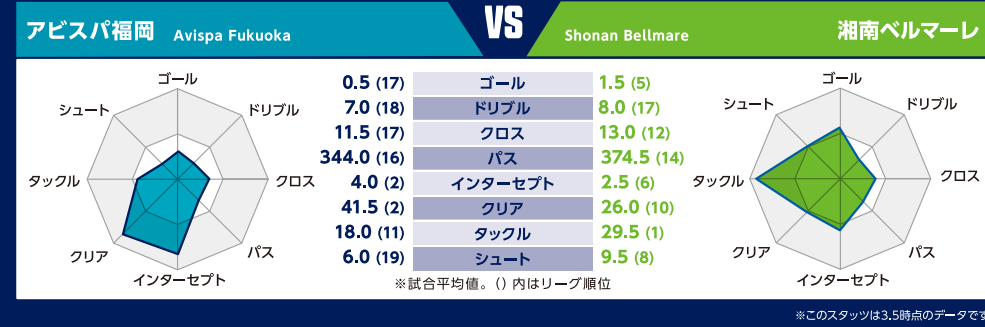

AVISPA PLAYER

アビスパ福岡

監督	長谷部 茂利	47	DF	橋本 悠	
1	GK	永石 拓海	6	MF	前 寛之
31	GK	村上 昌謙	7	MF	金森 健志
41	GK	坂田 大樹	8	MF	紺野 和也
51	GK	菅沼 一晃	14	MF	田中 達也
2	DF	湯澤 聖人	25	MF	北島 祐二
3	DF	奈良 竜樹	30	MF	重見 柊斗
4	DF	井上 聖也	35	MF	平塚 悠知
5	DF	宮 大樹	88	MF	松岡 大起
16	DF	小田 逸稀	10	FW	城後 寿
19	DF	亀川 諒史	13	FW	ナッシュム ベン カリファ
29	DF	前嶋 洋太	17	FW	ウエルントン
33	DF	ドウグラス グローリ	18	FW	岩崎 悠人
37	DF	田代 雅也	27	FW	佐藤 凌我
44	DF	森山 公弥	28	FW	鶴野 怜樹

AWAY TEAM PLAYER

湘南ベルマーレ

監督	山口 智	7	MF	阿部 浩之	
1	GK	ソン ボムグン	10	MF	山田 直輝
21	GK	馬渡 洋樹	13	MF	平岡 大陽
23	GK	富居 大樹	14	MF	茨田 剛生
31	GK	真田 幸太	15	MF	奥野 耕平
2	DF	杉岡 大暉	18	MF	池田 昌生
3	DF	畑 大雅	30	MF	鈴木 淳之介
4	DF	館 幸希	37	MF	鈴木 雄斗
6	DF	岡本 拓也	88	MF	小野瀬 康介
8	DF	大野 和成	9	FW	ディサロ 紫シルヴァーノ
22	DF	大岩 一貴	11	FW	ルキアン
28	DF	吉田 新	16	FW	根本 凌
32	DF	松村 晟怜	19	FW	福田 翔生
33	DF	高橋 直也	29	FW	鈴木 章斗
47	DF	キム ミンテ	77	FW	石井 久継
5	MF	田中 聡			

MATCH ANALYSIS

EVENT Time Schedule

フクワク 縁日 開催!

12:00~ キックオフまで

おもちやすくい、キックターゲット、キックホーリング、ヨーヨー釣り

- 11:00 第2回 わたしたちのホームを美しく! [Fukuoka グリーン大作戦]
- 12:00 スタジアムグルメ(一部店舗除く)&各種ブースオープン
- 12:30 先行入場 / 12:45 一般入場
- 12:45 ステージイベントスタート(イベント広場)
  - ・野々村チェアマン緊急参戦! かいちょートーク
  - ・アビスパ福岡オフィシャルチアリーダーズパフォーマンス
  - ・TNC 高木晴菜アナ、石津大介さん登場!!
  - ・選手ステージ登場! トークショー ・じゃんけん大会!
- 13:10頃 選手バス到着(正面玄関)
- 14:00 アビスパ福岡オフィシャルチアリーダーズパフォーマンス(ピッチ)
- 14:58 選手入場
- 15:03 キックオフ
- ハーフタイム
- 17:00 試合終了

(勝利時) ヒーローインタビュー・博多手一本