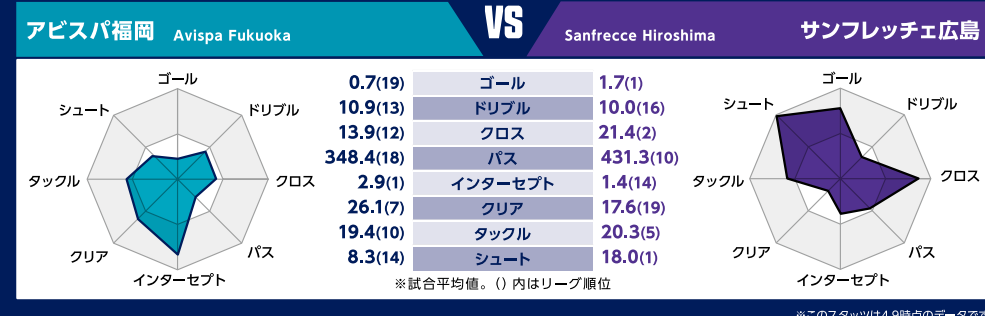

AVISPA PLAYER

アビスパ福岡

監督	長谷部 茂利	6	MF	前 寛之	
1	GK	永石 拓海	7	MF	金森 健志
31	GK	村上 昌謙	8	MF	紺野 和也
41	GK	坂田 大樹	14	MF	田中 達也
51	GK	菅沼 一晃	25	MF	北島 祐二
2	DF	湯澤 聖人	30	MF	重根 航斗
3	DF	奈良 竜樹	35	MF	平塚 悠知
4	DF	井上 聖也	88	MF	松岡 大起
5	DF	宮 大樹	9	FW	シャハブ ザヘディ
16	DF	小田 逸稀	10	FW	城後 寿
19	DF	亀川 諒史	13	FW	ナッシュム ベン カリファ
29	DF	前嶋 洋太	17	FW	ウェリントン
33	DF	ドウグラス グローリ	18	FW	岩崎 悠人
37	DF	田代 雅也	27	FW	佐藤 凌我
44	DF	森山 公弥	28	FW	鶴野 怜樹
47	DF	橋本 悠			

AWAY TEAM PLAYER

サンフレッチェ広島

監督	ミハエル スキッペ	10	MF	マルコス ジュニオール	
1	GK	大迫 敬介	14	MF	松本 泰志
21	GK	田中 雄大	17	MF	エゼキエウ
22	GK	川浪 吾郎	18	MF	柏 好文
39	GK	薄井 翯斗	24	MF	東 俊希
3	DF	山崎 大地	25	MF	茶島 雄介
4	DF	荒木 隼人	32	MF	越道 草太
13	DF	新井 直人	34	MF	細谷 航平
15	DF	中野 就斗	35	MF	中島 洋太郎
19	DF	志知 孝明	40	MF	小原 基樹
16	DF	佐々木 翔	MF	木吹 翔太	
27	DF	イヨハ 理ヘンリー	9	FW	ドウグラス ヴエイラ
33	DF	塩谷 司	11	FW	満田 誠
5	MF	松本 大弥	20	FW	ピエロス ソティリウ
6	MF	青山 敏弘	51	FW	加藤 陸次樹
7	MF	野津田 岳人	77	FW	大橋 祐紀
8	MF	川村 拓夢	FW	井上 愛廉	

MATCH ANALYSIS

STADIUM GOURMET

春のグルメ祭り

12:30までは生ビールがお得な
ハッピーアワー
ハッピーアワーの対象店舗は大マウフ

- 7 34 はかたの桜華 HKT48 豊永阿紀さん
  豊永阿紀(HKT48)の神戸牛ハンバーグカレー ¥1280
- 2 COCO GELATO
  ダブルジェラート ¥600
- 18 ドイスラゴス
  ジャーク手羽元 ¥600
- 26 スタジアムグルメABC
  唐揚げ ¥600
- 33 TRESOL
  おかわりライス ¥800

バックスタンドエリア

1. MaNa KEBAB
2. COCO GELATO
3. 走れ! サンドイッチ少年
4. ベトナム料理シンチャオ
5. つづみ団子
6. naruheso tanma+Blue Roof
7. はかたの桜華
8. くりーむみくくす本舗
9. ウエスト
10. 富士企画
11. ふくや
12. 鉄板焼 仁
13. 肉のうめぜん
14. 中華のつつむ
15. 富士企画
16. Charlie's Curry
17. とり良
18. ドイスラゴス

モニュメント広場

1. OFFSHORE VILLAGE
2. 糸島フルーツパーラー
3. チキン&ベジタブル SunAo
4. 生たこ焼き屋 Amyu's

メインスタンド

1. スタジアムグルメABC
2. ミスターケバブ
3. 夢屋台

場内コンコース (メイン側)

1. 富士企画
2. ぐるぐるスパイスのピリヤニ屋さん
3. 肉のうめぜん
4. ICHIYU
5. TRESOL
6. とり良
7. はかたの桜華
8. 絵里加

場内コンコース (バック側)

1. ジェリーズポップコーン
2. K' sキッチン
3. LLバーガー

スタグル店舗の詳細はこちら

EVENT Time Schedule

九州で活躍するラグビーチーム

キューデンヴォルテクス

現役選手がベスタに登場!!

選手入場 & ウォーミングアップ前に登場!

10:15 ブラインドサッカー体験会 (受付9:45~)
・キューデンヴォルテクス ラインアウト体験・じゃんけん大会

11:00 スタジアムグルメ (一部店舗除く) & 各種ブースオープン

11:30 先行入場

11:45 ステージイベントスタート (イベント広場)
・アビスパ福岡オフィシャルチャリティー パフォーマンス
・アビスパ応援マツト支援金 贈呈
・FBS 番組PR

キューデンヴォルテクス選手とFBSアナウンサーがステージに登場!

山田 章仁選手 猿渡 康雄選手 ウォーカーアレックス 拓也選手

11:45 一般入場

12:10頃 選手バス到着 (正面玄関)

13:15 ウォーミングアップ開始 (ピッチ)

14:01 選手入場

14:05 キックオフ

ハーフタイム

16:00 試合終了 (勝利時) ヒーローインタビュー・博多手一本

天候により一部内容が変更、中止となる場合がございます。

2024season AVISPA FUKUOKA OFFICIAL GOODS

グッズはMAP内の①②③④⑤⑥⑦⑧⑨⑩⑪⑫⑬⑭⑮⑯⑰⑱⑲⑳㉑㉒㉓㉔㉕㉖㉗㉘㉙㉚㉛㉜㉝㉞㉟㊱㊲㊳㊴㊵㊶㊷㊸㊹㊺㊻㊼㊽㊾㊿でお願いします。

ガチャでおしメンゲットばい!!

「試合日限定のマッチデーアイテムを販売!」

マッチデーアイテム

Apr.13 2024 AVISPA FUKUOKA vs SANFRECCHE HIROSHIMA

NEW 選手缶バッジ (2個セット)
価格: 500円 (税込) サイズ: 31mmφ

NEW Tシャツ (ホワイト/ブラック)
価格: 3,300円 (税込) サイズ: M・L・XL・XXL

NEW ロングTシャツ (ホワイト/ブラック)
価格: 4,400円 (税込) サイズ: M・L・XL・XXL

NEW 背番号マフラータオル24
価格: 2,200円 (税込) サイズ: 約20cm×約110cm
※背番号マフラータオルは、場外のみで販売になります。

再入荷

新選手背番号登場

【マッチデー】24 [第8節] マフラーキーホルダー
価格: 880円 (税込) サイズ: 本体 約2cm×13cm

(製造元) 株式会社ウィンドプロモーション

FBS バリはヤッ! ZIP! コラボイベント開催

選手入場花道にFBSアナウンサー&キューデンヴォルテクス選手参加!

若林 麻衣子アナウンサー

樽垣 すみれアナウンサー

石 得大ディレクター

ウォーミングアップ前には場内挨拶を1週間!

ステージイベント・選手入場・ウォーミングアップ前にバリはヤッファミリアが登場!

縁日

プレゼントが当たるゲームも開催!

時間 11:00~キックオフまで

場所 (MAP⑩) イベント広場

お子様向けアトラクション登場!!
その他 キックターゲット・キックボーリング・おかしすくいなど

子ども大人も楽しもう!

8.8秒チャレンジ登場!

「スタジアム実況配信サービス」実施!

配信開始13:50頃

試合解説を聴きながら試合をお楽しみいただけるサービス! DAZNで配信される実況・解説音声をお手持ちのスマートフォンやタブレットでタイムラグなしでお聴きいただけます。試合内容がより分かる状況で観戦ができますので、初めてスタジアムに来た方などにもおすすめのサービスです。

※スタジアムエリア限定配信 ※イヤホンは各自ご持参ください

ご購入はこちら!

詳しくはこちら!