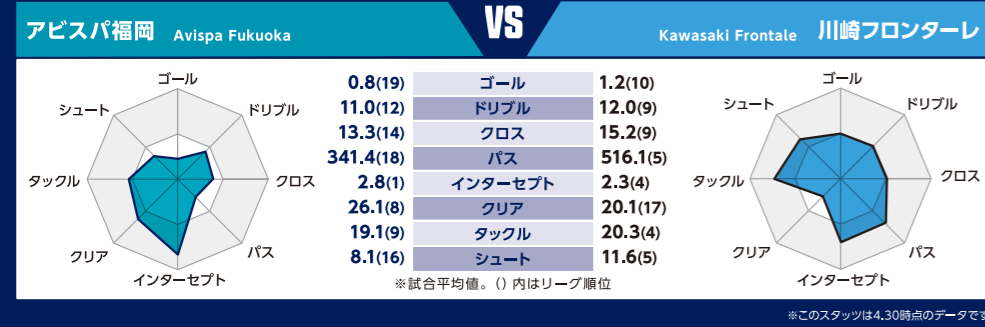

AVISPA PLAYER

アビスパ福岡

監督	長谷部 茂利	6	MF	前 寛之	
1	GK	永石 拓海	7	MF	金森 健志
31	GK	村上 昌謙	8	MF	紺野 和也
41	GK	坂田 大樹	14	MF	田中 達也
51	GK	菅沼 一晃	25	MF	北島 祐二
2	DF	湯澤 聖人	30	MF	重見 祐斗
3	DF	奈良 竜樹	35	MF	平塚 悠知
4	DF	井上 聖也	88	MF	松岡 大起
5	DF	宮 大樹	9	FW	シャハブ ザヘディ
16	DF	小田 逸稀	10	FW	城後 寿
19	DF	亀川 諒史	13	FW	ナッシュ ベン カリファ
29	DF	前嶋 洋太	17	FW	ウェリントン
33	DF	ドウグラス グローリ	18	FW	岩崎 悠人
37	DF	田代 雅也	27	FW	佐藤 凌我
44	DF	森山 公弥	28	FW	鶴野 怜樹
47	DF	橋本 悠			

AWAY TEAM PLAYER

川崎フロンターレ

監督	鬼木 達	10	MF	大島 僚太	
1	GK	チョン ソンリョン	14	MF	脇坂 泰斗
21	GK	安藤 駿介	16	MF	瀬古 樹
22	GK	早坂 勇希	26	MF	山内 日向汰
99	GK	上福元 直人	28	MF	パトリッキ ヴェロン
2	DF	高井 幸大	30	MF	瀬川 祐輔
3	DF	大南 拓磨	34	MF	由井 航太
4	DF	ジェシエウ	41	MF	家長 昭博
5	DF	佐々木 旭	77	MF	山本 悠樹
7	DF	車屋 紳太郎	9	FW	エリソン
13	DF	三浦 颯太	11	FW	小林 悠
15	DF	田邊 秀斗	17	FW	遠野 大弥
31	DF	ファン ウェルスケルクン 黒	18	FW	パフェティンゴ ボミス
35	DF	丸山 祐市	20	FW	山田 新
39	DF	土屋 権大	23	FW	マルシーニョ
6	MF	ゼ ヒカルド	24	FW	宮城 天
8	MF	橋田 健人	32	FW	神田 奏真

MATCH ANALYSIS

STADIUM GOURMET

セット買いでオトク アビスパにわかセット販売!!

アビスパにわかセットの詳細はこちら! ▼

- 16 Charlie's Curry (ネギ玉カレー ¥980)
- 3 走れ!サンドイッチ少年 (少年スペシャルサンド ¥680)
- 18 ドイスラゴス (ウイナー=3種盛り ¥1000)
- 22 OFFSHORE VILLAGE (パストロミホットサンド ¥600)
- 26 ミスターケバブ (ケバブロール ¥800)
- バックスタンドエリア: MaNa KEBAB, COCO GELATO, 走れ!サンドイッチ少年, ベトナム料理シンチャオ, つづみ団子, naruheso tanma+Blue Roof, はかたの桜華, くりーむみくす本舗, ウエスト, 富士企画, ふくや, 鉄板焼 仁, 肉のうめぜん, 中華のつつむ, 富士企画, Charlie's Curry, とり良, ドイスラゴス
- モニュメント広場: OFFSHORE VILLAGE, 糸島フルーツパーラー, チキン&ベジタブル SunAo, 生たこ焼き屋 Amyu's
- メインスタンド: スタジアムグルメABC, ミスターケバブ, 夢屋台
- 場内コンコース (メイン側): 富士企画, ぐるぐるスパイスのピリヤニ屋さん, 肉のうめぜん, ICHIYU, TRESOL, はかたの桜華, 絵里加
- 場内コンコース (バック側): ジェリーズポップコーン, K' sキッチン, LLバーガー

FANTASTICS 瀬口黎弥さん & HKT48 豊永阿紀さん 登場!!

来場ご挨拶・場内一周を予定しております。

場所:ピッチ

FANTASTICS from EXILE TRIBE メンバー 瀬口黎弥さん
アビスパ福岡公式アンバサダー HKT48 豊永阿紀さん

EVENT Time Schedule

1. 11:00 スタジアムグルメ(一部店舗除く)&各種ブースオープン
   - 11:30 先行入場
   - 11:45 一般入場
   - 11:45 ステージイベントスタート(イベント広場) MAP G
     - ・アビスパ福岡オフィシャルチャリティー パフォーマンス
     - ・出張アビトールinベスタ KBC&西日本新聞社 アビスパにわか祭りコラボ
   - 12:10頃 選手バス到着(正面玄関) MAP N
   - 12:45頃 瀬口黎弥さん(FANTASTICS)、豊永阿紀さん(HKT48)挨拶&場内一周
   - 13:15 ウォーミングアップ開始(ピッチ)
   - 13:58 選手入場
   - 14:03 キックオフ
     - ハーフタイム
   - 16:00 試合終了(勝利時)ヒーローインタビュー・博多手一本
2. 天候により一部内容が変更、中止となる場合がございます。

2024season AVISPA FUKUOKA OFFICIAL GOODS

グッズはMAP内のDHIでお求めいただけます。

「試合日限定のマッチデーアイテムを販売!」

マッチデーアイテム: May.06 2024 AVISPA FUKUOKA vs KAWASAKI FRONTALE

- 受注販売 プレーヤーズTシャツ 価格:5,500円(税込) サイズ:S、M、L、XL
- 受注販売 プレーヤーズ七分袖ベースボールTシャツ 価格:7,260円(税込) サイズ:、M、L、XL
- 受注販売 プレーヤーズラウンドリップマグカップ 価格:2,200円(税込) サイズ:、直径約8cm×8cm
- 勝利時のみ販売 アビスパ福岡【ガチャ】勝利アクリルキーホルダー 価格:500円(税込)
- 受注販売 プレーヤーズトートバッグ 価格:9,020円(税込) サイズ:W46cm×H35cm×D16cm

縁日開催!

お子様向けアトラクション登場!!

大人も子どもも参加OK! 選手のお面を作る!

選手なりきりお面くじ 1枚 200円

時間 11:00~キックオフまで 場所 (MAP G) イベント広場

アビスパにわか祭りコラボ企画 『出張アビトール』

アビスパ福岡OB・田邊草民さんも来場!

時間 12:15~12:30頃 場所 イベント広場ステージ

出演: KBC九州朝日放送 沖繁義さん、アビスパ福岡OB選手 田邊草民さん、西スポWEB OTTO! 向吉三郎さん

ピッチサイド練習見学 感動体験!

当日参加者受付中!!

アウェイサポーター歓迎!

参加申込・お支払い場所: イベント広場内ファンクラブブース