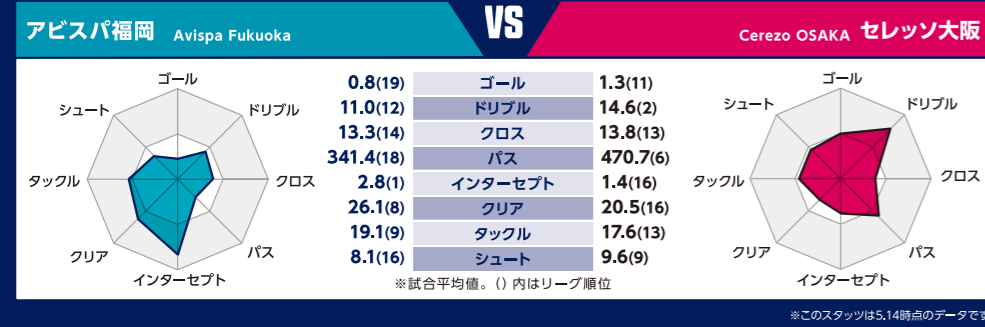

AVISPA PLAYER

アビスパ福岡

監督	長谷部 茂利	6	MF	前 寛之	
1	GK	永石 拓海	7	MF	金森 健志
31	GK	村上 昌謙	8	MF	紺野 和也
41	GK	坂田 大樹	14	MF	田中 達也
51	GK	菅沼 一晃	25	MF	北島 祐二
2	DF	湯澤 聖人	30	MF	重見 航斗
3	DF	奈良 竜樹	35	MF	平塚 悠知
4	DF	井上 聖也	88	MF	松岡 大起
5	DF	宮 大樹	9	FW	シャハブ ザヘディ
16	DF	小田 逸稀	10	FW	城後 寿
19	DF	亀川 諒史	13	FW	ナッシュム ベン カリファ
29	DF	前嶋 洋太	17	FW	ウエリントン
33	DF	ドウグラス グローリ	18	FW	岩崎 悠人
37	DF	田代 雅也	27	FW	佐藤 凌我
44	DF	森山 公弥	28	FW	鶴野 怜樹
47	DF	橋本 悠			

AWAY TEAM PLAYER

セレッソ大阪

監督	小菊 昭雄	8	MF	香川 真司	
1	GK	ヤン ハンビン	10	MF	田中 駿汰
21	GK	キム ジンヒョン	11	MF	ジョルディ クルクス
31	GK	清水 圭介	13	MF	清武 弘嗣
45	GK	イシボウ 拳	17	MF	阪田 滯哉
2	DF	毎熊 晟矢	19	MF	菊田 大貴
3	DF	進藤 亮佑	25	MF	奥埜 博亮
6	DF	登里 享平	27	MF	カビシャバ
14	DF	松木 翔	48	MF	柴山 昌也
16	DF	奥田 勇斗	77	MF	ルカス フェルナンデス
23	DF	山下 達也	9	FW	レオ セアラ
24	DF	鳥海 晃司	34	FW	山田 寛人
28	DF	ジャスティン ハブナー	35	FW	渡邊 りょう
33	DF	西尾 隆矢	38	FW	北野 颯太
4	MF	平野 佑一	47	FW	古山 兼悟
5	MF	喜田 陽	55	FW	ヴィトール ブエノ
7	MF	上門 知樹			

MATCH ANALYSIS

STADIUM GOURMET

※全て税込価格

- 19 ジェリーズ ポップコーン (レギュラーサイズ) ¥500
- 7 はかたの桜華 ¥500
- 24 チキン&ベジタブルSunAo ¥800
- 32 ICHIYU 博多豚骨焼きラーメン ¥750
- 35 絵里加 鶏大福 ¥600

ウマウマ 縁日開催!

お子様向けアトラクション登場!!

●犬人も子どもも参加OK!

●子ども限定

●ウマウマわなげ

●ウマくあてて!キックターゲット

●うまい棒つかみ

●ウマくとめて!8.8秒チャレンジ

時間: 13:00~キックオフまで

場所: (MAP) イベント広場

EVENT Time Schedule

- 13:00 スタジアムグルメ(一部店舗除く)&各種ブースオープン
- 13:00 ステージイベントスタート(イベント広場) MAP
- 13:30 先行入場
- 13:45 一般入場
- 14:10頃 選手バス到着(正面玄関) MAP
- 15:15 ウォーミングアップ開始(ピッチ)
- 15:58 選手入場
- 16:03 キックオフ
- 18:00 試合終了 (勝利時) ヒーローインタビュー・博多手一本

2024season AVISPA FUKUOKA OFFICIAL GOODS

グッズはMAP内のHで販売いただけます。

「試合日限定のマッチデーアイテムを販売!」

- 勝利時のみ販売: アビスパ福岡 [ガチャ]勝利アクリルキーホルダー 価格:500円(税込)
- NEW: [アビスパ福岡] ガーランド全選手 [ガチャ]勝利アクリルキーホルダー 価格:1,650円(税込)
- NEW: 前髪クリップ(2個セット) 価格:1,210円(税込)
- NEW: マッチデーアイテム: マフラーキーホルダー 価格:880円(税込)
- NEW: ペアキーホルダー 価格:1,980円(税込)
- NEW: [ガチャ]選手ネームキーホルダー(全29種) 価格:500円(税込)

AVIGO AVISPA FUKUOKA OFFICIAL FAN CLUB

2024シーズン アビスパ福岡

つながるアクリルキーホルダー 1回 ¥500

※写真はイメージです。

ピッチサイド練習見学 感動体験!

当日参加者受付中!!

アウェイサポーター歓迎!

※参加申込・お支払い場所: イベント広場内ファンクラブブース

1. ### バックスタンドエリア
1. MaNa KEBAB
  2. COCO GELATO
  3. 走れ!サンドイッチ少年
  4. ベトナム料理シンチャオ
  5. つづみ団子
  6. naruheso tanma+Blue Roof
  7. はかたの桜華
  8. くりーむみくくす本舗
  9. ウエスト
  10. 富士企画
  11. ふくや
  12. 鉄板焼 仁
  13. 肉のうめぜん
  14. 中華のつつむ
  15. 富士企画
  16. Charlie's Curry
  17. とり良
  18. ドイスラゴス
3. ### モニュメント広場
1. OFFSHORE VILLAGE
  2. 糸島フルーツパーラー
  3. チキン&ベジタブル SunAo
  4. 生たこ焼き屋 Amyu's
5. ### メインスタンド
1. スタジアムグルメABC
  2. ミスターケバブ
  3. 夢屋台
7. ### 場内コンコース(メイン側)
1. 富士企画
  2. ぐるぐるスライスのピリヤニ屋さん
  3. 肉のうめぜん
  4. ICHIYU
  5. TRESOL
  6. はかたの桜華
  7. 絵里加

完全キャッシュレス!

スタグル店舗の詳細はこちら

アルコール飲料販売店舗マークです

ビールは全店舗共通価格です。 [545cc] ¥700 | [660cc] ¥800 | [760cc] ¥900

AVIGO AVISPA FUKUOKA OFFICIAL FAN CLUB

バススタ内スタグル全店舗

※飲食売店全店舗はキャッシュレス決済(クレジットカード・電子マネー・QR決済)のみ利用可能です。現金購入はできません。

※キャッシュレス決済ご利用が難しい方は現金チャージ可能な「Jプリカ」が便利です。「Jプリカ」はMAP内のKで販売いたします。

「スタジアム実況配信サービス」実施!

配信開始15:50頃

試合解説を聴きながら試合をお楽しみいただけるサービス!DAZNで配信される実況・解説音声をお手持ちのスマートフォンやタブレットでタイムラグなしでお聴きいただけます。試合内容がより分かる状況で観戦ができますので、初めてスタジアムに来た方などにもおすすめのサービスです。

※スタジアムエリア限定配信 ※イヤホンは各自ご持参ください