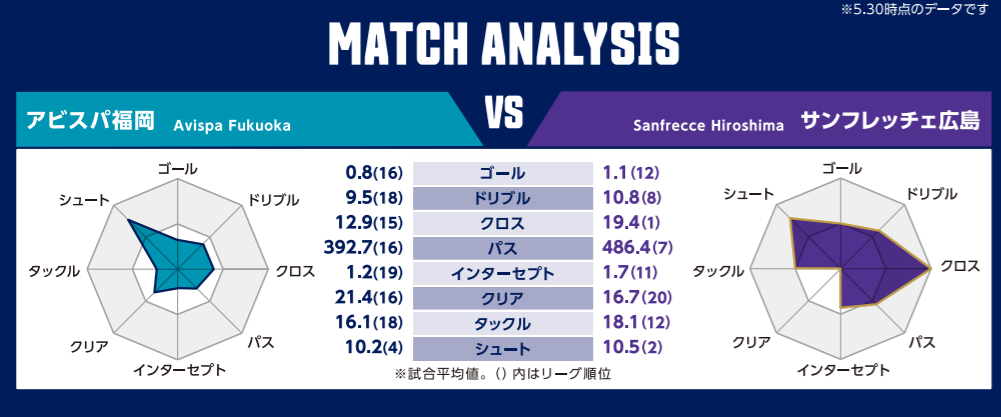

AVISPA PLAYER

アビスパ福岡

監督	金 明輝	7	MF	金森 健志	
1	GK	永石 拓海	8	MF	紺野 和也
24	GK	小畑 裕馬	11	MF	見木 友哉
31	GK	村上 昌謙	14	MF	名古 新太郎
51	GK	菅沼 晃	15	MF	秋野 央樹
2	DF	湯澤 聖人	25	MF	北島 祐二
3	DF	奈良 竜樹	52	MF	武本 匠平
4	DF	井上 聖也	88	MF	松岡 大起
5	DF	上島 拓巳	9	FW	シャハブ ザヘディ
16	DF	小田 逸稀	10	FW	城後 寿
19	DF	キム ムンヒョン	13	FW	ナッシュ ベン カリファ
20	DF	安藤 智哉	17	FW	ウェリントン
29	DF	前崎 洋太	18	FW	岩崎 悠人
37	DF	田代 雅也	22	FW	藤本 一輝
40	DF	池田 樹磨	32	FW	サニブラウン ハナン
47	DF	橋本 悠	49	FW	前田 一翔
77	DF	志知 孝明	50	FW	佐藤 颯之介
6	MF	重見 柊斗	53	FW	前田 陽輝

AWAY TEAM PLAYER

サンフレッチェ広島

監督	ミハエル スキベ	18	MF	菅 大輝	
1	GK	大迫 敬介	20	MF	井上 潮音
21	GK	田中 雄大	24	MF	東 俊希
22	GK	川浪 吾郎	25	MF	茶島 雄介
26	GK	チョン ミンギ	30	MF	トルガイアルスラン
38	GK	ヒル 袈依廉	32	MF	越道 草太
3	GK	小川 煌	35	MF	中島 洋太郎
3	DF	山崎 大地	40	MF	小原 基樹
4	DF	荒木 隼人	44	MF	仙波 大志
13	DF	新井 直人	MF	小林 志紘	
15	DF	中野 就斗	9	FW	ジャーメイン 良
19	DF	佐々木 翔	36	FW	井上 愛麻
27	DF	イヨハ 理ヘンリー	39	FW	中村 草太
33	DF	塩谷 司	41	FW	前田 直輝
5	MF	松本 大弥	51	FW	加藤 陸次樹
6	MF	川辺 駿	98	FW	ヴァレール シェルマン
10	MF	マルコス ジュニオール	FW	宗田 祐生	
14	MF	田中 聡			

EVENT Time Schedule

- 16:30 選手バス到着 MAP N
- 16:30 キッズイレブンススタート(イベント広場)
- 16:45 一般入場開始
- 18:15 ウォーミングアップ開始(ピッチ)
- 18:58 選手入場
- 19:03 キックオフ
- 20:00 ハーフタイム
- 21:00 試合終了 (勝利時) ヒーローインタビュー・博多手一本

天候により一部内容が変更、中止となる場合がございます。

YBCルヴァンカップ プレーオフラウンド

第1戦 6月4日(水)

第2戦 6月8日(日)

2試合の勝利数が多いチームがプライムラウンドへ進出! 勝利数と同じ場合は、得失点差の多いチームがプライムラウンド進出。得失点差でも並ぶ場合は、第2戦の延長戦、PK戦で勝敗を決定する。

プレーオフラウンドの勝者4クラブ + 浦和・神戸・川崎F・横浜FMでプライムラウンドを戦う

2025season AVISPA FUKUOKA OFFICIAL GOODS

グッズはMAP内のDでお求めいただけます。

- メッシュキャップ 価格: 2,970円(税込) サイズ:フリーサイズ(55~60cm)
- メッシュキャップ(jr) 価格: 2,420円(税込) サイズ:フリーサイズ(53~57cm)
- 御朱印帳 価格: 3,300円(税込) サイズ:H16cm×W10.9cm
- シリコンエンブレム コーチジャケット 価格: 9,900円(税込) サイズ:M/L/XL/XXL
- シリコンエンブレム トートバッグ 価格: 6,380円(税込) サイズ:約W45cm×H36cm×D13cm
- マスコットターバン(スピーくん) 価格: 2,200円(税込) サイズ:約W26cm×H12cm
- [ガチャ]長方形ホロステッカー 価格: 300円(税込) サイズ:約W2.5cm×H8cm

キャップでねちゅろしよたいさく!

福岡空港 東平尾公園近く!

有限会社 博多の森不動産

092-621-8800

営業時間: 定休水曜 10:00 ~ 18:30
〒812-0002 福岡市博多区空港前 4-18-8

アビスパ福岡2025 オフィシャルファンクラブ

12 入会受付中!

TEAM NAYBee ネイビー会員費(3,850円)相当の割引額で観戦できる!