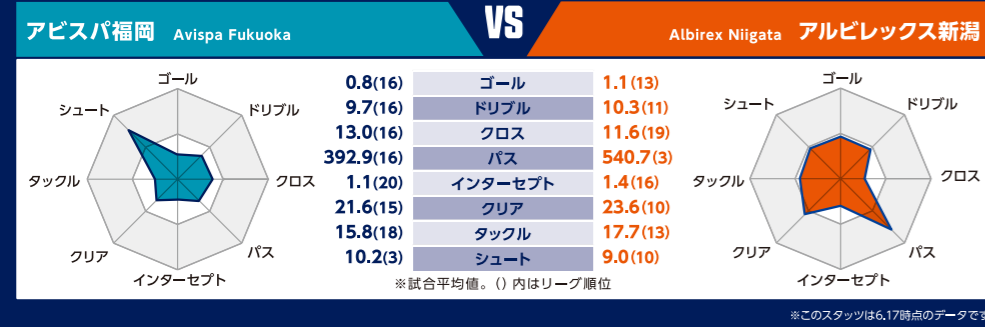

AVISPA PLAYER

アビスパ福岡

監督	金 明輝	8	MF	紺野 和也	
1	GK	永石 拓海	11	MF	見木 友哉
24	GK	小畑 裕馬	14	MF	名古 新太郎
31	GK	村上 昌謙	15	MF	秋野 央樹
52	GK	菅沼 一晃	25	MF	北島 祐二
2	DF	湯澤 聖人	52	MF	武本 匠平
3	DF	奈良 竜樹	53	MF	前田 陽輝
4	DF	井上 聖也	88	MF	松岡 大起
5	DF	上島 拓巳	9	FW	シャハブ ザヘディ
16	DF	小田 逸稀	10	FW	城後 寿
19	DF	キム ムンヒョン	13	FW	ナッシム ベン カリファ
20	DF	安藤 智哉	17	FW	ウェリントン
29	DF	前崎 洋太	18	FW	岩崎 悠人
37	DF	田代 雅也	22	FW	藤本 一輝
40	DF	池田 樹磨人	27	FW	サニブラウン ハナン
47	DF	橋本 悠	32	FW	サニブラウン ハナン
77	DF	志知 李明	49	FW	前田 一翔
6	MF	重見 征斗	50	FW	佐藤 颯之介
7	MF	金森 健志			

AWAY TEAM PLAYER

アルビレックス新潟

監督	樹森 大介	11	MF	ダニエロ ゴメス	
1	GK	藤田 和輝	13	MF	落合 陸
21	GK	田代 瑠我	19	MF	星 雄次
23	GK	吉満 大介	20	MF	ミゲル シルヴェイラ
71	GK	内山 翔太	22	MF	新井 泰貴
2	DF	ジェイソン ゲリア	25	MF	藤原 奏哉
3	DF	稲村 隼翔	30	MF	奥村 仁
4	DF	岡本 将成	33	MF	高木 善朗
5	DF	舞行龍 ジェームズ	41	MF	長谷川 元希
15	DF	早川 史哉	46	MF	笠井 佳祐
31	DF	堀米 悠斗	48	MF	大竹 優心
35	DF	千葉 和彦	7	FW	谷口 海斗
38	DF	森 昂大	9	FW	矢村 健
42	DF	橋本 健人	18	FW	若月 大和
6	MF	秋山 裕紀	28	FW	太田 修介
8	MF	宮本 葵治	99	FW	小野 裕二

MATCH ANALYSIS

STADIUM GOURMET

- 6 つつみ団子 ¥430
- 8 Blue Roofu チーズカレーパン ¥650
- 12 DANNY CHURROS 文字チョコロス 青番一号と蜂チョコロス ¥800
- 18 32 肉のうめぜん ¥0000
- 23 チキン&ベジタブルSunAo ¥800
- 27 ミスターケバブ ケバブロール ¥800

アビスパ福岡公式アンバサダー

HKT48 豊永阿紀さん来場!!

ステージイベント 13:12~(イベント広場ステージ)
チャント(応援歌)歌唱 キックオフ前(ピッチ)

EVENT Time Schedule

- 13:00 超拡大版!!ステージイベントスタート(イベント広場)
- 13:30 先行入場開始
- 13:45 一般入場開始
- 14:00頃 選手バス到着 MAP N
- 15:15 ウォーミングアップ開始(ピッチ)
- 15:50 スタジアム実況配信サービス 配信開始
- 15:58 選手入場
- 16:03 キックオフ
- 17:00 ハーフタイム
- 18:00 試合終了

(勝利時) ヒーローインタビュー・博多手一本

2025season AVISPA FUKUOKA OFFICIAL GOODS

グッズはMAP内のD・Hでお求めいただけます。

- NEW ビジョンハンドタオル (32選手) 価格: 880円(税込) サイズ:約W20cm×H20cm
- NEW 30周年バインダー 価格: 2,200円(税込) サイズ:約W23.5cm×H32.5cm
- NEW ジャガードタオルマフラー(福岡が勝つ)レピアワッペン仕様 価格: 2,200円(税込) サイズ:約W110cm×H20cm
- NEW ジャガードタオルマフラー(マスコット)レピアワッペン仕様 価格: 2,200円(税込) サイズ:約W110cm×H20cm
- NEW ジャガードタオルマフラー(ベースック)レピアワッペン仕様 価格: 2,200円(税込) サイズ:約W110cm×H20cm
- NEW 30周年シリコンエンブレムTシャツ 価格: 3,850円(税込) サイズ:S/M/L/XL

福岡空港 東平尾公園近く!

有限会社 博多の森不動産

092-621-8800

営業時間: 定休水曜 10:00 ~ 18:30
〒812-0002 福岡市博多区空港前 4-18-8

福岡県出身 かのうみゆさん登場!!

韓国でも話題の歌姫、かのうみゆさんが来場!
ステージイベントとハーフタイムにピッチで歌唱し、ベストを盛り上げていただきます!

▶ステージイベント [時間] 14:43頃~ [場所] イベント広場ステージ
▶ピッチ歌唱 [時間] ハーフタイム [場所] ピッチ

バックスタンドエリア

- 1 MaNa KEBAB
- 2 COCO GELATO
- 3 走れ!サンドイッチ少年
- 4 NORM
- 5 はかたの桜華
- 6 つつみ団子
- 7 ドイスラゴス
- 8 Blue Roof
- 9 とり良
- 10 ウエスト
- 11 富士企画
- 12 DANNY CHURROS
- 13 鉄板焼 仁
- 14 くりーむみくす本舗
- 15 富士企画
- 16 中華のつつむ
- 17 ベトナム料理シンチャオ
- 18 肉のうめぜん

メインスタンド

- 26 スタジアムグルメABC
- 27 ミスターケバブ
- 28 木村屋の筋肉キッチン
- 29 夢屋台

場内コンコース(メイン側)

- 30 富士企画
- 31 ぐるぐるスパイスのピリヤ二屋さん
- 32 肉のうめぜん
- 33 ICHIYU
- 34 TRESOL
- 35 はかたの桜華
- 36 絵里加

場内コンコース(バック側)

- 19 ジェリーズポップコーン
- 20 K'sキッチン
- 21 LLバーガー

ビールは全店舗共通価格です。

アルアルコール飲料 販売店舗 マークです [545cc] ¥700 | [660cc] ¥800 | [760cc] ¥900

完全キャッシュレス!

(全27種類のクレジットカード、電子マネー、QR決済が使えます) 詳しくはこちら

※飲食店全店舗はキャッシュレス決済(クレジットカード・電子マネー・QR決済)のみ利用可能です。現金購入はできません。
※キャッシュレス決済ご利用が難しい方は、現金チャージ可能な「Jアプリ」が便利です。「Jアプリ」はMAP内のJ・K・Lでお求めください。