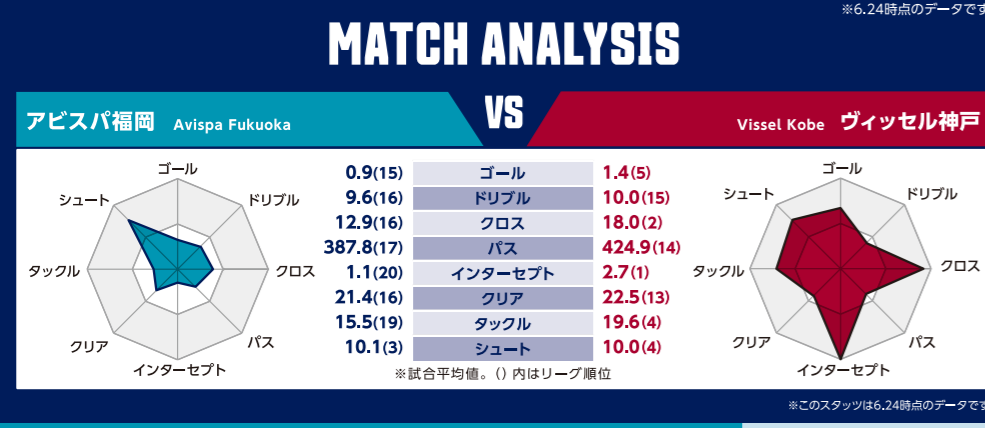

AVISPA PLAYER

アビスパ福岡

監督	金 明輝	8 MF	紺野 和也
1 GK	永石 拓海	11 MF	見木 友哉
24 GK	小畑 裕馬	14 MF	名古 新太郎
31 GK	村上 昌謙	15 MF	秋野 央樹
52 GK	菅沼 一晃	25 MF	北島 祐二
2 DF	湯澤 聖人	52 MF	武本 匠平
3 DF	奈良 竜樹	53 MF	前田 陽輝
4 DF	井上 聖也	88 MF	松岡 大起
5 DF	上島 拓巳	9 FW	シャハブ ザヘディ
16 DF	小田 逸稀	10 FW	城後 寿
19 DF	キム ムンヒョン	13 FW	ナッシ ムン カリファ
20 DF	安藤 智哉	17 FW	ウエリントン
29 DF	前崎 洋太	18 FW	岩崎 悠人
37 DF	田代 雅也	22 FW	藤本 一輝
40 DF	池田 樹磨人	27 FW	サニブラウン ハナン
47 DF	橋本 悠	32 FW	サニブラウン ハナン
77 DF	志知 李明	49 FW	前田 一翔
6 MF	重見 柁斗	50 FW	佐藤 颯之介
7 MF	金森 健志		

AWAY TEAM PLAYER

ヴィッセル神戸

監督	吉田 孝行	7 MF	井手口 陽介
1 GK	前川 誠也	11 MF	武藤 嘉紀
21 GK	新井 章太	13 MF	佐々木 大樹
32 GK	ウボングリチャード マンデー	14 MF	木本 康也
50 GK	オビ パウエル オピンナ	18 MF	井出 達也
GK	亀田 大河	25 MF	鎌先 祐弥
3 DF	マテウス トゥーレル	30 MF	山内 翔
4 DF	山川 哲史	44 MF	日高 光輝
15 DF	本多 勇喜	52 MF	濱崎 健斗
16 DF	カエターノ	77 MF	グスタボ クリスマン
20 DF	小池 裕太	MF	里見 汰福
23 DF	広瀬 高斗	MF	瀨口 大翔
24 DF	酒井 高徳	9 FW	宮代 大聖
31 DF	岩波 拓也	10 FW	大迫 勇也
41 DF	永戸 勝也	26 FW	ジェアン パトリック
66 DF	松田 陸	27 FW	エリキ
DF	原 蒼汰	33 FW	橋本 陸斗
2 MF	飯野 七聖	35 FW	富永 虹七
5 MF	齊藤 未月	FW	渡辺 隼斗
6 MF	髙原 貴宏		

STADIUM GOURMET

4 NORM	シャレードリンク ¥400	7 ドイスラゴス ¥650
13 鉄板焼 仁 ¥1100	16 中華のつつむ ¥850	19 ジェリースポップコーン ¥500
22 MaNa KEBAB	23 ちきん&ベジタブル SunAo	24 生たこ焼き屋 Amyu's ¥700
24 COCO GELATO	25 走れ! サンドイッチ少年	26 オフショア ヴィレッジ
26 走れ! サンドイッチ少年	27 はかたの桜華	28 つつみ団子
27 NORM	29 はかたの桜華	30 ドイスラゴス
28 はかたの桜華	31 つつみ団子	32 Blue Roof
29 ドイスラゴス	33 とり良	34 ウエスト
30 はかたの桜華	34 富士企画	35 DANNY CHURROS
31 鉄板焼 仁	35 鉄板焼 仁	36 くりーむみっくす本舗
32 くりーむみっくす本舗	36 中華のつつむ	37 ペトナム料理シンチャオ
33 中華のつつむ	37 ペトナム料理シンチャオ	38 肉のうめぜん
34 ペトナム料理シンチャオ	38 肉のうめぜん	39 肉のうめぜん
35 肉のうめぜん	39 肉のうめぜん	40 肉のうめぜん

※全て税込価格

アビスパ福岡 開催中!!

第13回 選抜総選挙! 投票期間 7月12日(土) 23:59まで

EVENT Time Schedule

- 16:30 先行入場
- アビスパ福岡選抜総選挙 投票開始
- 16:45 一般入場開始
- 16:50 ステージイベントスタート(イベント広場) MAP G
- 17:00頃 選手バス到着 MAP N
- 18:15 ウォーミングアップ開始(ピッチ)
- 18:58 選手入場
- 19:00 キックオフ
- ハーフタイム
- 21:00 試合終了
- (勝利時) ヒーローインタビュー・博多手一本

天候により一部内容が変更、中止となる場合がございます。

2025season AVISPA FUKUOKA OFFICIAL GOODS

グッズはMAP内のD・Hでお求めいただけます。

- NEW ミニペンライトキーホルダー (全6選手) 価格: 1,320円(税込) サイズ:約H8.6cm×直径1.55cm
- NEW ナンバープレートカバー(マスコット) ナンバープレートカバー(ベジック) 価格: 3,520円(税込) サイズ:約W33.7cm×H18.5cm
- NEW 25 プレーヤー フォトフェイスタオル(10選手) 価格: 2,420円(税込) サイズ:約W84cm×H34cm
- NEW ペンライト 価格: 3,000円(税込) サイズ:約25cm
- NEW レジカゴ(33L) 価格: 1,650円(税込) サイズ:約W51cm×H24cm×D35.5cm
- NEW ペンライトヘッド(シークレット) 価格: 1,100円(税込) サイズ:約14cm
- NEW 保冷ランチトート 価格: 3,520円(税込) サイズ:約W28cm×H18.5cm×D9cm
- NEW 25 アクリルスタンド2 (ブラインド)全32種 価格: 990円(税込) サイズ:約W3.5cm×H10cm以内
- NEW マッチデー25 [第22節] フライトタグ(安藤選手) 価格: 1,100円(税込) サイズ:約W3cm×H14cm

福岡空港 東平尾公園近く!

有限会社 博多の森不動産

092-621-8800

営業時間: 定休水曜 10:00 ~ 18:30
〒812-0002 福岡市博多区空港前 4-18-8

夏の感謝DAY 2025

7.5(土) 13:00開場 14:00開始

6.19(土) 12:00よりチケット販売開始 (大人:7,800円)

選手と一緒に楽しめるイベントや限定グッズを販売!

「スタジアム実況配信サービス」実施!

配信開始18:50頃~

試合解説を聴きながら試合をお楽しみいただけるサービス! DAZNで配信される実況・解説音声をお手持ちのスマートフォンやタブレットでタイムラグなしでお聴きいただけます。試合内容がより分かる状況で観戦ができますので、初めてスタジアムに来た方などにもおすすめのサービスです。

※スタジアムエリア限定配信 ※イハホンとは各自ご持参ください