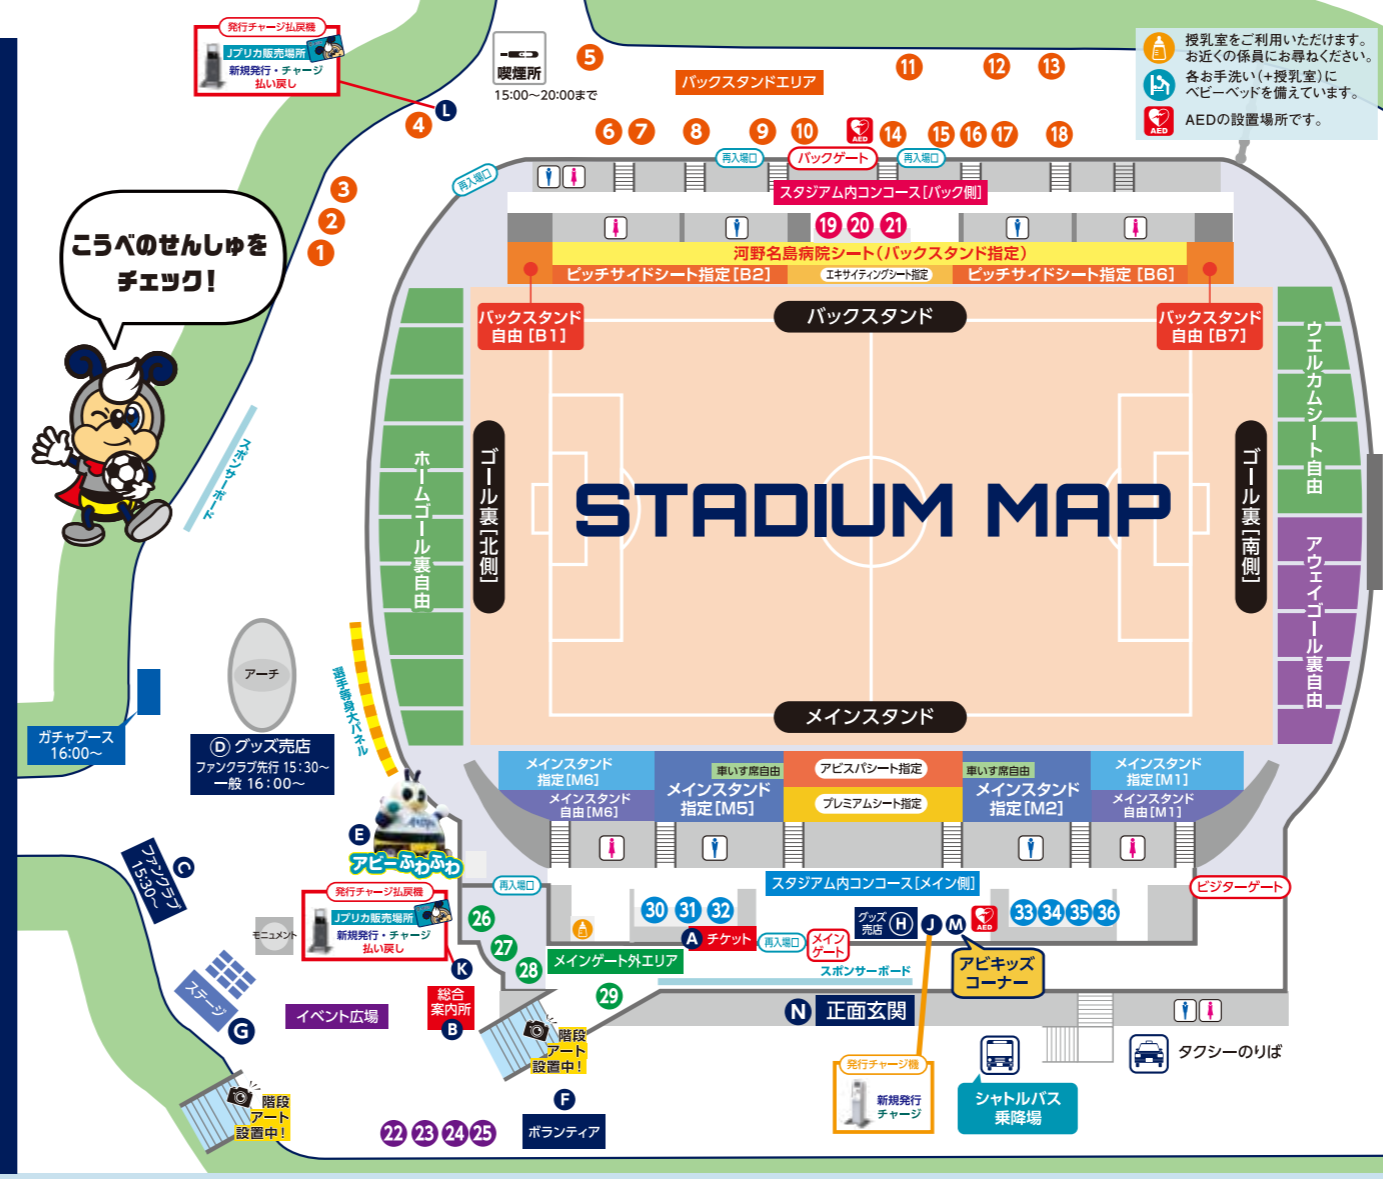

2025
明治安田
J1 LEAGUE
2ND SEC
6.28 SAT
19:00 KICKOFF
US VISSSEL KOBE

AVISPA PLAYER

アビスパ福岡

監督	金 明輝	8 MF	紺野 和也
1 GK	永石 拓海	11 MF	見木 友哉
24 GK	小畑 裕馬	14 MF	名古 新太郎
31 GK	村上 昌謙	15 MF	秋野 央樹
52 GK	菅沼 一晃	25 MF	北島 祐二
2 DF	湯澤 聖人	52 MF	武本 匠平
3 DF	奈良 竜樹	53 MF	前田 陽輝
4 DF	井上 聖也	88 MF	松岡 大起
5 DF	上島 拓巳	9 FW	シャハブ ザヘディ
16 DF	小田 逸稀	10 FW	城後 寿
19 DF	キム ムンヒョン	13 FW	ナッシ ムン カリファ
20 DF	安藤 智哉	17 FW	ウエリントン
29 DF	前崎 洋太	18 FW	岩崎 悠人
37 DF	田代 雅也	22 FW	藤本 一輝
40 DF	池田 樹磨人	27 FW	サニブラウン ハナン
47 DF	橋本 悠	32 FW	サニブラウン ハナン
77 DF	志知 李明	49 FW	前田 一翔
6 MF	重見 柁斗	50 FW	佐藤 颯之介
7 MF	金森 健志		

STADIUM GOURMET

4 NORM	シャレードリンク ¥400	7 ドイスラゴス ¥650
13 鉄板焼 仁 ¥1100	16 中華のつつむ ¥850	19 ジェリースポップコーン ¥500
22 MaNa KEBAB	23 ちきん&ベジタブル SunAo	24 生たこ焼き屋 Amyu's ¥700
24 COCO GELATO	25 走れ! サンドイッチ少年	26 オフショア ヴィレッジ
26 走れ! サンドイッチ少年	27 はかたの桜華	28 つつみ団子
27 NORM	29 はかたの桜華	30 ドイスラゴス
28 はかたの桜華	31 つつみ団子	32 Blue Roof
29 ドイスラゴス	33 とり良	34 ウエスト
30 はかたの桜華	34 富士企画	35 DANNY CHURROS
31 鉄板焼 仁	35 鉄板焼 仁	36 くりーむみっくす本舗
32 くりーむみっくす本舗	36 中華のつつむ	37 ペトナム料理シンチャオ
33 中華のつつむ	37 ペトナム料理シンチャオ	38 肉のうめぜん
34 ペトナム料理シンチャオ	38 肉のうめぜん	39 肉のうめぜん
35 肉のうめぜん	39 肉のうめぜん	40 肉のうめぜん

※全て税込価格

アビスパ福岡 開催中!!

第13回 選抜総選挙! 投票期間 7月12日(土) 23:59まで

EVENT Time Schedule

- 16:30 先行入場
- アビスパ福岡選抜総選挙 投票開始
- 16:45 一般入場開始
- 16:50 ステージイベントスタート(イベント広場) MAP G
- 17:00頃 選手バス到着 MAP N
- 18:15 ウォーミングアップ開始(ピッチ)
- 18:58 選手入場
- 19:00 キックオフ
- ハーフタイム
- 21:00 試合終了
- (勝利時) ヒーローインタビュー・博多手一本