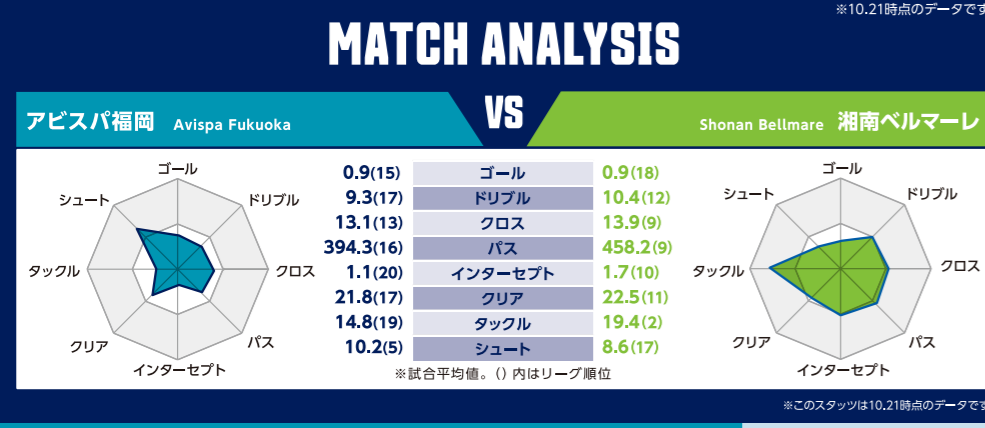

AVISPA PLAYER

アビスパ福岡

監督	金明輝	11	MF	見木 友哉	
1	GK	永石 拓海	14	MF	名古 新太郎
24	GK	小畑 裕馬	15	MF	秋野 央樹
31	GK	村上 昌謙	25	MF	北島 祐二
51	GK	菅沼 一晃	52	MF	武本 匠平
2	DF	湯澤 聖人	55	MF	前田 快
3	DF	奈良 竜樹	88	MF	松岡 大起
5	DF	上島 拓巳	9	FW	シャハブ ザヘディ
16	DF	小田 逸稀	10	FW	城後 寿
19	DF	キム ムンヒョン	13	FW	ナッシュム ベンカリファ
20	DF	安藤 智哉	17	FW	ウェリントン
29	DF	前嶋 洋太	18	FW	岩崎 悠人
37	DF	田代 雅也	22	FW	藤本 一輝
40	DF	池田 樹雷人	27	FW	碓井 聖生
47	DF	橋本 悠	32	FW	サニブラウン ハナン
77	DF	志知 孝明	50	FW	佐藤 颯之介
6	MF	重見 征斗	53	FW	前田 陽輝
8	MF	紺野 和也			

AWAY TEAM PLAYER

湘南ベルマーレ

監督	山口 智	14	MF	茨田 剛生	
1	GK	ポーブ ウィリアム	15	MF	奥野 耕平
21	GK	永井 建成	17	MF	田村 蒼生
31	GK	真田 幸太	18	MF	池田 昌生
81	GK	吉田 舜	20	MF	石橋 瀬風
99	GK	上福元 直人	25	MF	奥堂 博亮
4	DF	館 幸希	30	MF	山口 豪太
8	DF	大野 和成	37	MF	鈴木 雄斗
22	DF	大若 一貴	50	MF	藤井 智也
23	DF	松本 果成	66	MF	松本 裕也
24	DF	本多 康太郎	9	FW	小田 裕太郎
32	DF	松村 晟稀	10	FW	鈴木 章斗
33	DF	高橋 直也	27	FW	ルイス フェリッピ
47	DF	中野 伸哉	28	FW	太田 修介
6	MF	ゼ ヒカルド	29	FW	渡邊 啓吾
7	MF	小野瀬 康介	72	FW	二田 理央
13	MF	平岡 大陽	77	FW	石井 久継

STADIUM GOURMET

- 3 走れ!サンドイッチ少年 ¥600
- 20 K'sキッチン アビスパ応援弁当 ¥1,000
- 22 糸島フルーツパーラー 各種スムージー ¥600~
- 23 チキン&ベジタブルSunAo ¥800
- 26 スタジアムグルメABC 唐揚げ ¥700
- 34 TRESOL ガバオライス ¥800

※全て税込価格

バックスタンドエリア

1. MaNa KEBAB
2. COCO GELATO
3. 走れ!サンドイッチ少年
4. NORM
5. はかたの桜華
6. つづみ団子
7. ドイスラゴス
8. Blue Roof
9. とり良
10. ウエスト
11. 富士企画
12. DANNY CHURROS
13. 鉄板焼 仁
14. くりーむみつくす本舗
15. 富士企画
16. 中華のつつむ
17. ベトナム料理シンチャオ
18. 肉のうめぜん
19. むら川 NEW

メインスタンド

1. スタジアムグルメABC
2. ミスターケバブ
3. 木村屋の筋肉キッチン
4. 夢屋台

場内コンコース (メイン側)

1. 富士企画
2. ぐるぐるスパイスのピリヤ二屋さん
3. 肉のうめぜん
4. ICHIYU
5. TRESOL
6. はかたの桜華
7. 絵里加

場内コンコース (バック側)

1. ジェリーズポップコーン
2. K'sキッチン
3. LLバーガー

スタグル店舗の詳細はこちら▶

あびぜき 阿炎関 鐵山部屋

ペスタ初登場!!

『阿炎』と『アビ』
夢のスペシャルコラボ

EVENT Time Schedule

- 11:40 ステージイベント開始 MAP G
- 12:10 先行入場開始
- 12:25 一般入場開始
- 12:40 選手バス到着 MAP N
- 14:00 ウォーミングアップ開始 (ピッチ)
- 14:30 スタジアム実況配信サービス
- 14:40 キックオフ
- 16:40 試合終了

実況配信サービスご聴取はこちら

天候により一部内容が変更、中止となる場合がございます。

2025season AVISPA FUKUOKA OFFICIAL GOODS

グッズはMAP内のD・Hでお求めいただけます。

- NEW 25ガールフェスステッカー (2枚セット) 8種 価格: 770円(税込) サイズ:約H10cm×W5.5cm
- NEW hiroki.38さん 描きおろし30周年タペストリー 価格: 2,200円(税込) サイズ: B3サイズ
- NEW 30しゅうねんきやぶ にあうかな? マッチデーアイテム
- NEW アビスパ福岡 オリジナル前掛け 価格: 5,830円(税込) サイズ:約W46cm×H72cm
- NEW 30周年NEWERAキャップ 価格: ブラック(9FORTY/940): 6,500円(税込) グレー(9FIFTY/950): 8,250円(税込) サイズ:フリー
- NEW たべっ子どうぶつ THE MOVIE×アビスパ福岡コラボ マグカップ 価格: 2,200円(税込) サイズ:約直径8cm×H9.6cm
- NEW マッチデー25 [第35節] フライトタグ (ウェリントン選手) 価格: 1,100円(税込) サイズ:約W3cm×H14cm

（製造元）株式会社ウィンプロモーション

福岡空港 東平尾公園近く!

博多の森不動産

092-621-8800

営業時間: 定休水曜 10:00 ~ 18:30
〒812-0002 福岡市博多区空港前 4-18-8

アビスパ福岡 応援キャンペーン!

アビスパ福岡サポーターの想いを 応援金としてドコモがお届けします!

ドコモMAX・ドコモポイ活MAX ユーザーへ 応援金が2倍!

キャンペーン期間 2025年7月9日(水)~2025年12月31日(水)

SMBC presents アビスパ DAO アカデミー未来創造会議

11/16(日)ファン感謝DAY2025 サイドイベント

アルコール飲料 販売店舗 マークです [545cc] ¥800 [660cc] ¥900 [760cc] ¥1000

完全キャッシュレス!

(全27種類のクレジットカード、電子マネー、QR決済が使えます) 詳しくはこちら

※飲食店全店舗はキャッシュレス決済(クレジットカード・電子マネー・QR決済)のみ利用可能です。現金購入はできません。
※キャッシュレス決済ご利用が難しい方は、現金チャージ可能な「Jアプリカ」が便利です。「Jアプリカ」はMAP内のD・K・Lでお求めください。

無料申込はこちら(先着順)

アカデミーについて語ります! 聞きに来てください!