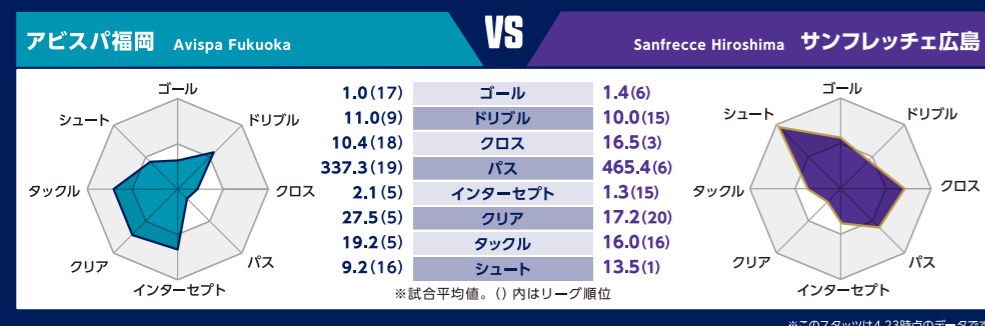

AVISPA PLAYER

アビスパ福岡

監督	塚原 真也	11 MF	見木 友哉
21 GK	松山 健太	14 MF	名古 新太郎
24 GK	小畑 裕馬	17 MF	秋野 央樹
41 GK	藤田 和輝	25 MF	北島 祐二
99 GK	オビ バウエル オビナ	34 MF	椎橋 慧也
2 DF	湯澤 聖人	46 MF	梅島 和毅
3 DF	奈良 竜樹	52 MF	武本 匠平
5 DF	上島 拓巳	55 MF	前田 快
15 DF	辻岡 佑真	7 FW	碓井 聖生
16 DF	岡 哲平	9 FW	シャハブ ザヘディ
19 DF	キム ムンヒョン	10 FW	城後 寿
29 DF	前嶋 洋太	13 FW	ナッシュム ベンカリファ
33 DF	山崎 輝樹	18 FW	佐藤 颯之介
37 DF	田代 雅也	22 FW	藤本 一輝
40 DF	池田 樹聖人	27 FW	遊島 豊
45 DF	宮 大樹	28 FW	鶴野 怜樹
47 DF	橋本 悠	32 FW	サニブラウン ハナン
56 DF	坂井 悠飛	49 FW	前田 一翔
58 DF	藤川 虎三	53 FW	前田 陽輝
6 MF	重見 柊斗	57 FW	北浜 琉星
8 MF	奥野 耕平		

AWAY TEAM PLAYER

サンフレッチェ広島

監督	バルトシュ ガウル	18 MF	菅 大輝
1 GK	大迫 敬介	24 MF	東 俊希
21 GK	田中 雄大	25 MF	茶島 雄介
38 GK	ヒル 袈依廉	30 MF	トルガイ アルスラン
43 GK	小川 煌	32 MF	越道 草太
99 GK	大内 一生	35 MF	中島 洋太郎
3 DF	山崎 大地	40 MF	小原 基樹
4 DF	荒木 隼人	45 MF	小林 志敏
13 DF	新井 直人		野口 蓮斗
15 DF	中野 就斗	9 FW	ジャーメイン 良
16 DF	志知 孝明	10 FW	鈴木 章斗
19 DF	佐々木 翔	11 FW	加藤 陸次樹
33 DF	塩谷 司	17 FW	木下 康介
37 DF	キム ジュソン	23 FW	鮎川 峻
	DF 森井 莉人	39 FW	中村 草太
	DF 太田 大翔	41 FW	前田 直輝
6 MF	川辺 駿		FW 高橋 成海
14 MF	松本 泰志		

MATCH ANALYSIS

STADIUM GOURMET

8 肉のうめぜん	13 走れ! サンドイッチ少年
9 ドイスラゴス	19 ベトナム料理シンチャオ
21 Mobility Kitchen1010	28 OFFSHORE VILLAGE

バックスタンドエリア

1. MaNa KEBAB
2. Blue Roof
3. COCO GELATO
4. ロケットチキン福岡 Spot
5. パン屋むつか堂 NEW
6. はかたの桜華
7. つつみ団子
8. 肉のうめぜん
9. ドイスラゴス
10. とり良
11. DANNY CHURROS
12. 富士企画
13. 走れ! サンドイッチ少年
14. 鉄板焼 仁
15. 海苔弁むら川 福岡中央館
16. くりーむみくす本舗
17. 富士企画 Spot
18. 炭火焼き芋スイーツROCKY NEW
19. ベトナム料理シンチャオ
20. & Bagel NEW
21. Mobility Kitchen1010 Spot

メインスタンド

1. スタジアムグルメABC
2. ミスターケバブ
3. 中華のつつむ
4. 夢屋台

場内コンコース (バック側)

1. ゼリズポップコーンHAPPY makas
2. K'sキッチン
3. LLバーガー

場内コンコース (メイン側)

1. 富士企画
2. ピリヤニ屋さん ぐるぐるスパイス
3. 肉のうめぜん
4. ICHiyu
5. TRESOL
6. はかたの桜華
7. 絵里加

スタジアム×プロレスの超非日常空間!

アビスパ福岡 × 九州プロレス

プロレス祭り 開催!!!

スペシャルタックルマッチの他、来場いただいた皆さんがリングに上がるチャンスも! 九州プロレスとっしょに、試合前からスタジアムを盛り上げましょう!!

場所 イベント広場リング 時間 11:52

EVENT Time Schedule

11:30	先行入場
11:30	ステージイベント開始 MAP G
11:45	一般入場
12:00頃	選手バス到着 MAP N
13:20	ウォーミングアップ開始 (ピッチ)
14:00	キックオフ
ハーフタイム	
16:00	試合終了 (勝利時) ヒーローインタビュー・博多手一本

天候により一部内容が変更、中止となる場合がございます。

2026season AVISPA FUKUOKA OFFICIAL GOODS

コラボグッズは特設ブースにて販売

かったらとうじょう! 『かちガチャ』

グッズはMAP内のDでお求めいただけます。

- スピーくん×サンテコロパオタル 価格: 2,750円(税込) サイズ:約W80×H30cm
- スピーくん×サンテコロパオタル アクリルキーホルダー 価格: 990円(税込) サイズ:約W5.8×H6.3cm
- スピーくん×サンテコロパオタル アクリルキーホルダー37種 価格: 500円(税込) サイズ:約H5×W5cm以内
- スピーくん×サンテコロパオタル 26コンフィットTシャツ (全6種) 価格: 5,500円(税込) サイズ:130/150/S/M/L/XL/2XL
- スピーくん×サンテコロパオタル [ガチャ] 26勝ちガチャ (星型缶バッジ) 36種 価格: 500円(税込)
- スピーくん×サンテコロパオタル [ガチャ] ユニフォームキーホルダー 1st 36種 価格: 500円(税込) 新加入2種追加!(No.34/No.45)
- スピーくん×サンテコロパオタル [ガチャ] ユニフォームキーホルダー 2nd 36種 価格: 500円(税込) 新加入2種追加!(No.34/No.45)
- スピーくん×サンテコロパオタル メッシュトート (ブラック/グレー) 価格: 1,800円(税込) サイズ:本体/約W41×H33×D10cm(約10L) 持ち手/約W2.5×H48cm
- スピーくん×サンテコロパオタル アビスパオリジナルシューズ (全2種) (ネイビー/ホワイト) 価格: 990円(税込) サイズ:140cm
- スピーくん×サンテコロパオタル ユニフォーム アクリルスタンド (1st) 全36種 価格: 1,100円(税込) サイズ:約W6×H6.8cm

「スタジアム実況配信サービス」実施!

配信開始 13:50頃~

試合解説を聴きながら試合をお楽しみいただけるサービス! DAZNで配信される実況・解説音声を、お手持ちのスマートフォンやタブレットでタイムラグなくお聴きいただけます。試合内容がより分かる状況で観戦ができますので、初めてスタジアムに来た方などにもおすすめのサービスです。

※スタジアムエリア限定配信 ※イヤホンは各自ご持参ください

ピッチサイド練習見学

当日参加者 受付中!!

感動体験!

アウェイサポーター 歓迎!

リーグチケットで販売!

※定員になり次第販売終了となります。

アビスパ福岡 ホームゲームイベント

5.6 14:00 K.O. V6 東郷サンガFC.

小学生以下児童1,000名に 応援ユニフォーム プレゼント!!

エバース来場!!

スピークDAY