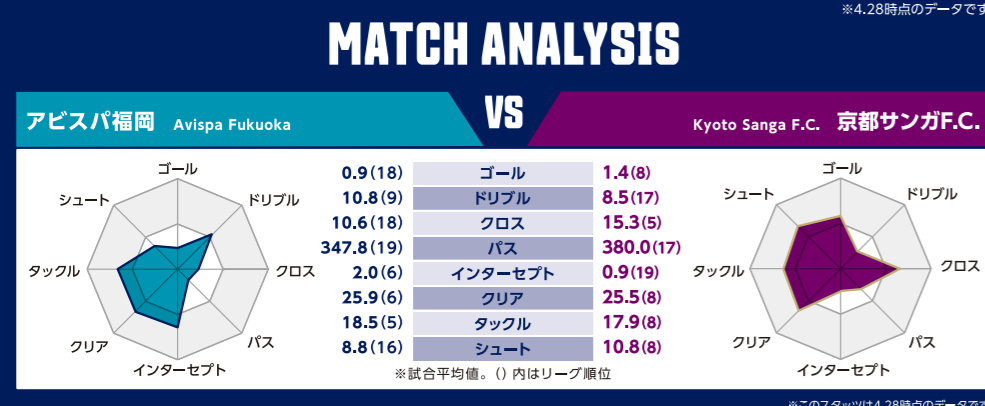

AVISPA PLAYER

アビスパ福岡

監督 塚原 真也	11 MF 見木 友哉
21 GK 松山 健太	14 MF 名古 新太郎
24 GK 小畑 裕馬	17 MF 秋野 央樹
41 GK 藤田 和輝	25 MF 北島 祐二
99 GK オビエウエル オビナ	34 MF 椎橋 慧也
2 DF 湯澤 聖人	46 MF 福島 和毅
3 DF 奈良 竜樹	52 MF 武本 匠平
5 DF 上島 拓巳	55 MF 前田 快
15 DF 辻岡 佑真	7 FW 碓井 聖生
16 DF 岡 哲平	9 FW シャハブ ザヘディ
19 DF キム ムンヒョン	10 FW 城後 寿
29 DF 前嶋 洋太	13 FW ナッシュ ベン カリファ
33 DF 山崎 輝織	18 FW 佐藤 颯之介
37 DF 田代 雅也	22 FW 藤本 一輝
40 DF 池田 樹壺人	27 FW 道脇 豊
45 DF 宮 大樹	28 FW 鶴野 怜樹
47 DF 橋本 悠	32 FW サニブラウン ハナン
56 DF 坂井 悠飛	49 FW 前田 一翔
58 DF 藤川 虎三	53 FW 前田 陽輝
6 MF 重見 柊斗	57 FW 北浜 琉星
8 MF 奥野 耕平	

AWAY TEAM PLAYER

京都サンガF.C.

監督 曹 貴載	16 MF 平岡 大剛
1 GK 太田 岳志	18 MF 松田 天馬
21 GK 園 謙太郎	25 MF 伊 星俊
36 GK ファンティニーニ 傑	32 MF 齊藤 未月
94 GK 村上 昌謙	39 MF 平戸 太貴
2 DF 福田 心之助	41 MF 立川 遼翔
3 DF 麻田 将吾	44 MF 佐藤 響
5 DF アビアタウア ア	48 MF 中野 瑠馬
15 DF 永田 倅大	77 MF 新井 晴樹
22 DF 須貝 英大	88 MF グスタボ バハット
33 DF 山本 楓大	99 MF 本田 風智
34 DF エリケトレヴィザン	9 FW ラファエル エリアス
40 DF 石田 侑貴	11 FW マルコ トゥーリオ
50 DF 鈴木 義宜	17 FW アレックス ソウザ
6 MF ジョアン ベドロ	19 FW デイビッド シルバ
7 MF 奥川 雅也	29 FW 酒井 颯生
8 MF 米本 拓司	93 FW 長沢 駿
10 MF 福岡 慎平	

STADIUM GOURMET

3 COCO GELATO	13 走れ! サンドイッチ少年
15 海苔弁むら川 福岡中央館	18 炭火焼き芋スイーツROCKY
19 ベトナム料理シンチャオ	26 チキン&ベジタブル SunAo
27 生たこ焼き屋 Amy's	28 OFFSHORE VILLAGE
35 肉のうめぜん	36 ICHIYU
38 はかたの桜華	39 絵里加

EVENT Time Schedule

- 11:30 先行入場
- 11:45 一般入場
- 12:00頃 選手バス到着
- 13:20 ウォーミングアップ開始
- 14:00 キックオフ
- 16:00 試合終了

天候により一部内容が変更、中止となる場合がございます。

2026season AVISPA FUKUOKA OFFICIAL GOODS

スピーのグッズ ゲットしてね!

NEW SVIE DAY スピーくんおててタオルマフラー 価格: 2,420円(税込)

NEW SVIE DAY GO!GO!アクリルキーホルダー(スピーくん) 価格: 1,100円(税込)

NEW SVIE DAY スピーくんBIG刺繍キーホルダー 価格: 1,320円(税込)

NEW SVIE DAY スピーくんアクリルハンガー 価格: 5,500円(税込)

NEW SVIE DAY GO!GO!タオル(スピーくん) 価格: 2,860円(税込)

NEW SVIE DAY スピーくんパーサコラボタオル 価格: 2,750円(税込)

NEW SVIE DAY スピーくんパーサコラボバッジ 価格: 550円(税込)

NEW SVIE DAY スピーくんパーサコラボアクリルキーホルダー 価格: 990円(税込)

NEW SVIE DAY 麦わら帽子 価格: 5,500円(税込)

おすすめ 26コンフィットTシャツ(全6種) 価格: 5,500円(税込)

おすすめ 背番号タオルマフラー 35種 価格: 2,640円(税込)

「スタジアム実況配信サービス」実施!

試合解説を聴きながら試合をお楽しみいただけるサービス! DAZNで配信される実況・解説音声をお手持ちのスマートフォンやタブレットでタイムラグなしでお聴きいただけます。

ご購入はこちら! 詳しくはこちら!

ピッチサイド練習見学 感動体験!

当日参加者 受付中!!

アウェイサポーター 歓迎!

Jリーグチケットで販売!

バックスタンドエリア

1. MaNa KEBAB
2. Blue Roof
3. COCO GELATO
4. TOMO'S SPICE
5. パン屋むつか堂
6. はかたの桜華
7. つつみ団子
8. 肉のうめぜん
9. ドイラゴス
10. とり良
11. DANNY CHURROS
12. 富士企画
13. 走れ! サンドイッチ少年
14. 鉄板焼 仁
15. 海苔弁むら川 福岡中央館
16. くりーむみくす本舗
17. 富士企画
18. 炭火焼き芋スイーツROCKY
19. ベトナム料理シンチャオ
20. &Bagel
21. Mobility Kitchen1010

場内コンコース(バック側)

1. ジェリーズポップコーンHAPPY makas
2. K'sキッチン
3. LLバーガー

イベント広場

1. 糸島フルーツパーラー
2. チキン&ベジタブル SunAo
3. 生たこ焼き屋 Amy's
4. OFFSHORE VILLAGE

メインスタンド

1. スタジアムグルメABC
2. ミスターケバブ
3. 中華のつつむ
4. 夢屋台

場内コンコース(メイン側)

1. 富士企画
2. ピリヤニ屋さん ぐるぐるスパイス
3. 肉のうめぜん
4. ICHIYU
5. TRESOL
6. はかたの桜華
7. 絵里加

ビールは全店舗共通価格です。 [545cc] ¥800 | [660cc] ¥900 | [760cc] ¥1000

完全キャッシュレス!